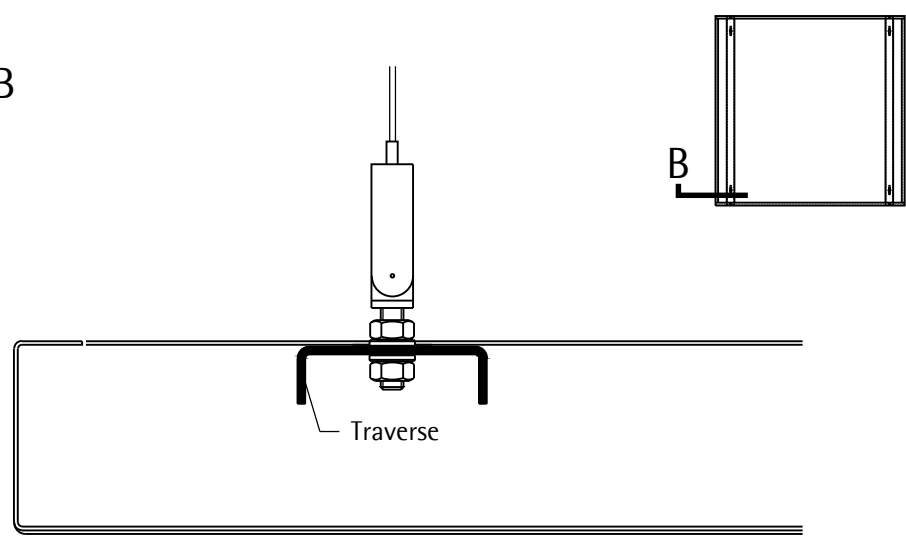

LAHNAU AKUSTIK GmbH
Dr.-Hans-Wilhelmi-Weg 1
D - 35633 Lahnau
Tel.: +49(0)6441 / 601-0
Fax :+49(0)6441 / 601-254
www.lahnau-akustik.de

Regelschnitt B