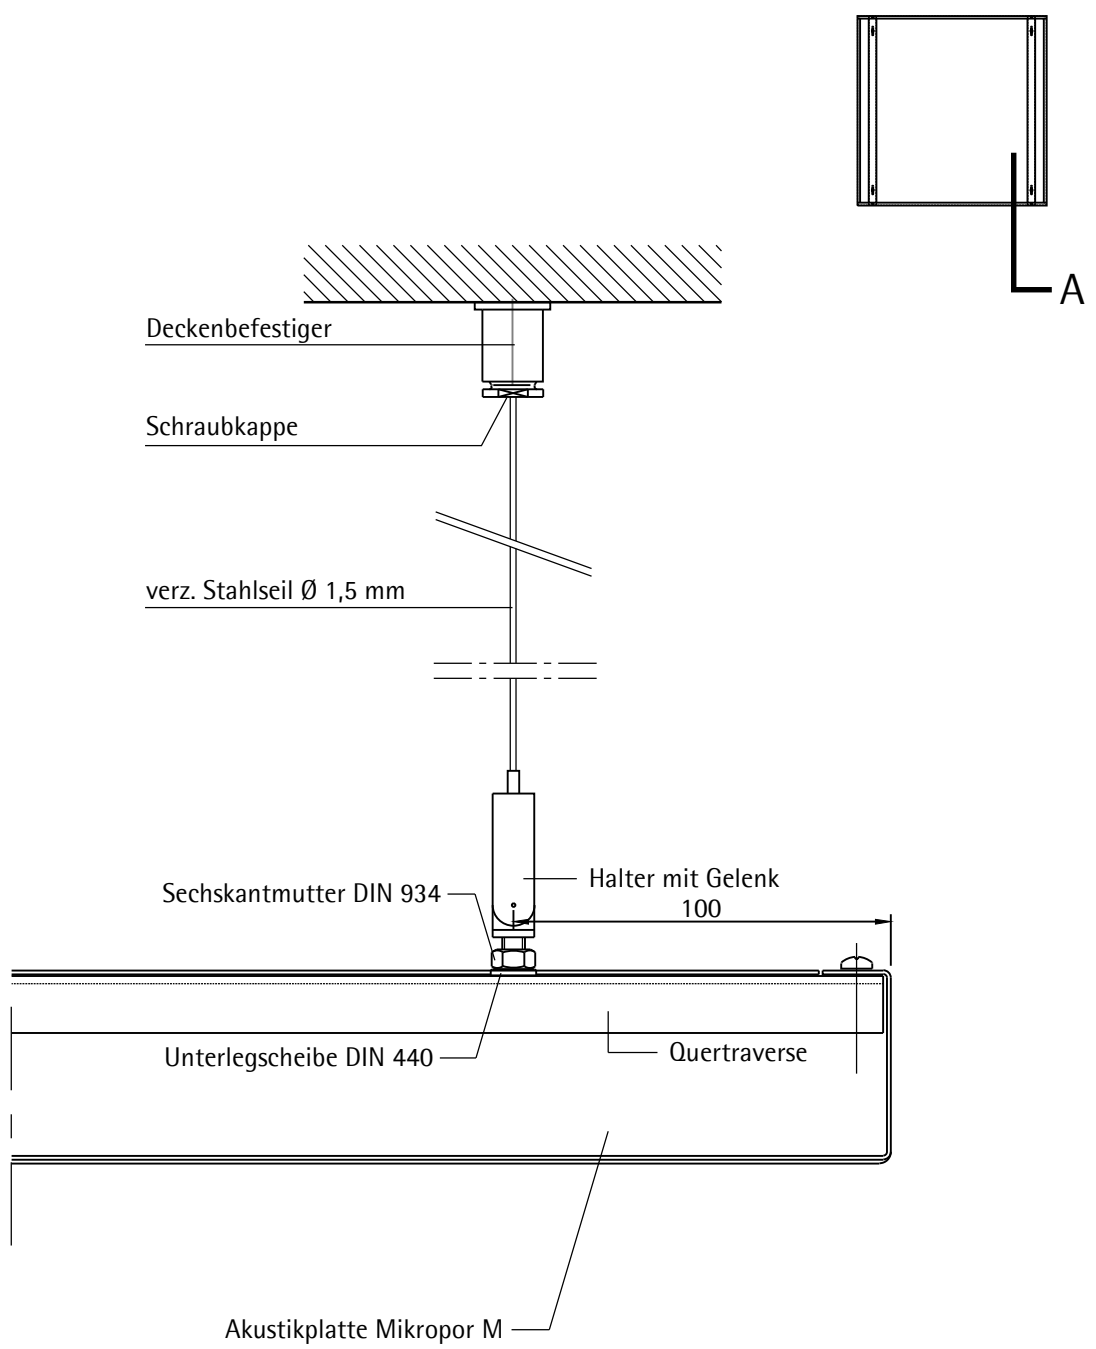

Akustische Teilflächen Solitär Canopy - planeben M mit Seilabhängung

Regelschnitt A

LAHNAU
AKUSTIK GmbH

LAHNAU AKUSTIK GmbH
Dr.-Hans-Wilhelmi-Weg 1
D - 35633 Lahnau
Tel.: +49(0)6441 / 601-0
Fax :+49(0)6441 / 601-254
www.lahnau-akustik.de