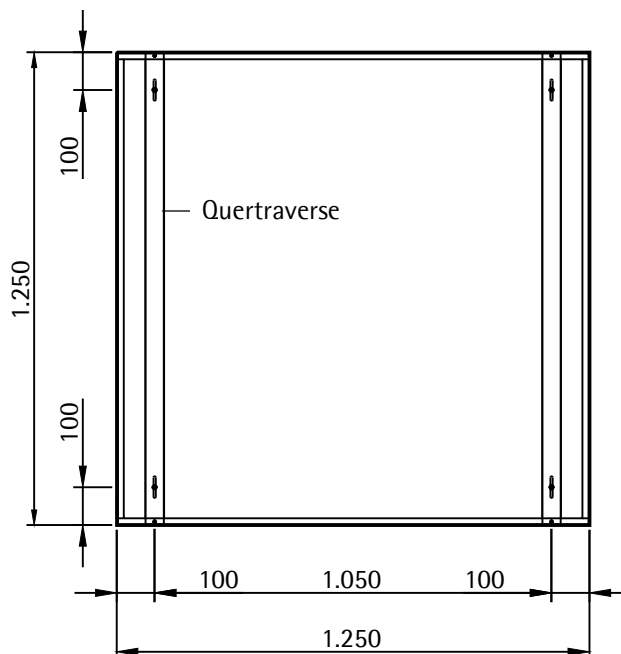

Darstellung Einzelfläche

Darstellung kombinierte Einzelflächen

Akustische Teilflächen Solitär Canopy - planeben M mit Seilabhängung

Übersicht

LAHNAU AKUSTIK GmbH
Dr.-Hans-Wilhelmi-Weg 1
D - 35633 Lahnau
Tel.: +49(0)6441 / 601-0
Fax :+49(0)6441 / 601-254
www.lahnau-akustik.de