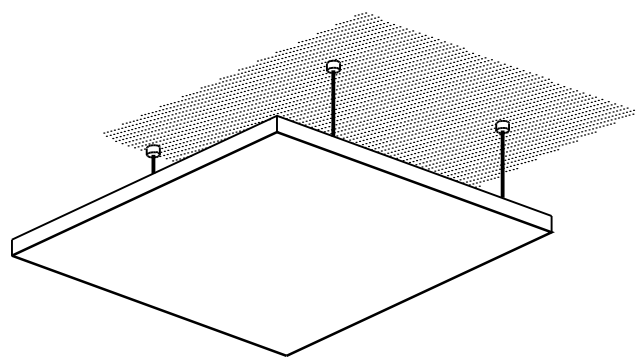

Akustische Teilflächen Solitär Canopy - planeben M mit Seilabhängung

LAHNAU AKUSTIK GmbH
Dr.-Hans-Wilhelmi-Weg 1
D - 35633 Lahnau
Tel.: +49(0)6441 / 601-0
Fax :+49(0)6441 / 601-254
www.lahnau-akustik.de

Darstellung Einzelfläche

Darstellung kombinierte Einzelflächen

Akustische Teilflächen Solitär Canopy - planeben M mit Seilabhängung

Übersicht

LAHNAU AKUSTIK GmbH
Dr.-Hans-Wilhelmi-Weg 1
D - 35633 Lahnau
Tel.: +49(0)6441 / 601-0
Fax :+49(0)6441 / 601-254
www.lahnau-akustik.de