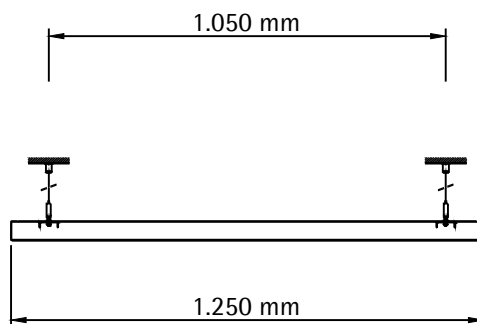

Darstellung Einzelfläche

Darstellung kombinierte Einzelflächen

Akustische Teilflächen Solitär Canopy - planeben M mit Seilabhängung

Übersicht

LAHNAU AKUSTIK GmbH
Dr.-Hans-Wilhelmi-Weg 1
D - 35633 Lahnau
Tel.: +49(0)6441 / 601-0
Fax :+49(0)6441 / 601-254
www.lahnau-akustik.de