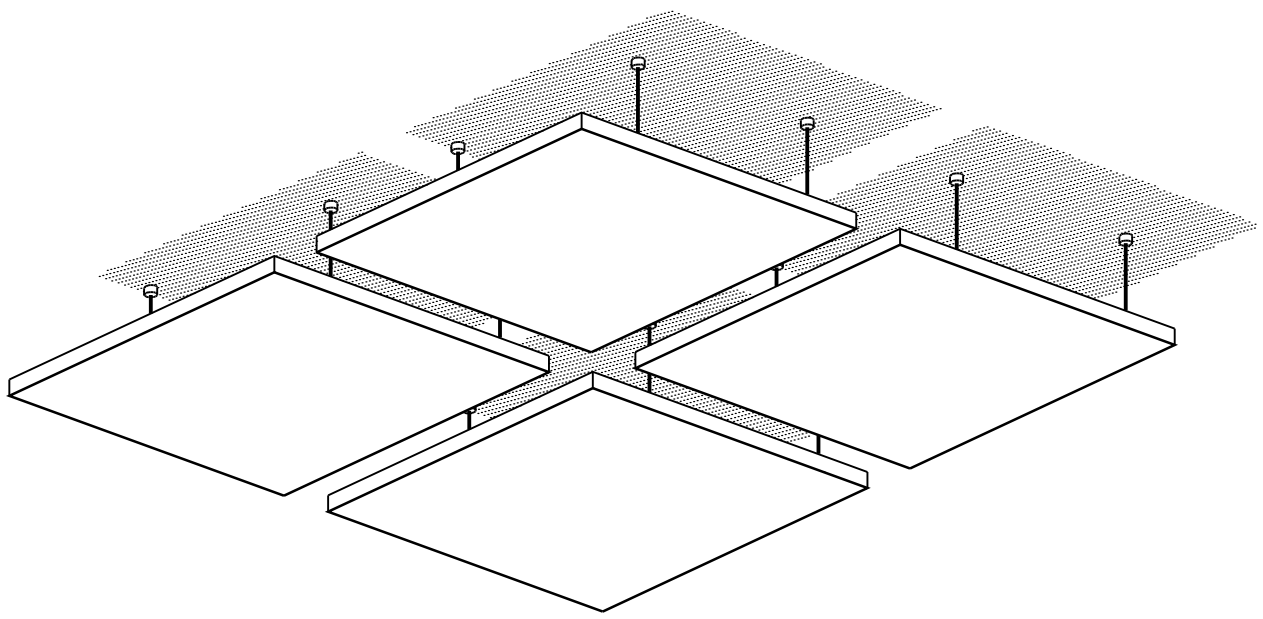

Akustische Teilflächen Solitär Canopy - planeben M mit Seilabhängung

LAHNAU AKUSTIK GmbH
Dr.-Hans-Wilhelmi-Weg 1
D - 35633 Lahnau
Tel.: +49(0)6441 / 601-0
Fax :+49(0)6441 / 601-254
www.lahnau-akustik.de

Darstellung Einzelfläche

Darstellung kombinierte Einzelflächen

Akustische Teilflächen Solitär Canopy - planeben M mit Seilabhängung

Übersicht

LAHNAU AKUSTIK GmbH
Dr.-Hans-Wilhelmi-Weg 1
D - 35633 Lahnau
Tel.: +49(0)6441 / 601-0
Fax :+49(0)6441 / 601-254
www.lahnau-akustik.de

Akustische Teilflächen Solitär Canopy - planeben M mit Seilabhängung

Regelschnitt A

LAHNAU
AKUSTIK GmbH

LAHNAU AKUSTIK GmbH
Dr.-Hans-Wilhelmi-Weg 1
D - 35633 Lahnau
Tel.: +49(0)6441 / 601-0
Fax :+49(0)6441 / 601-254
www.lahnau-akustik.de

Regelschnitt B

Draufsicht