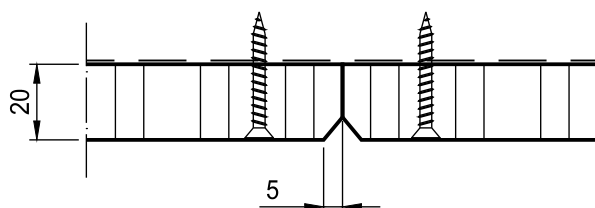

Fugendetail