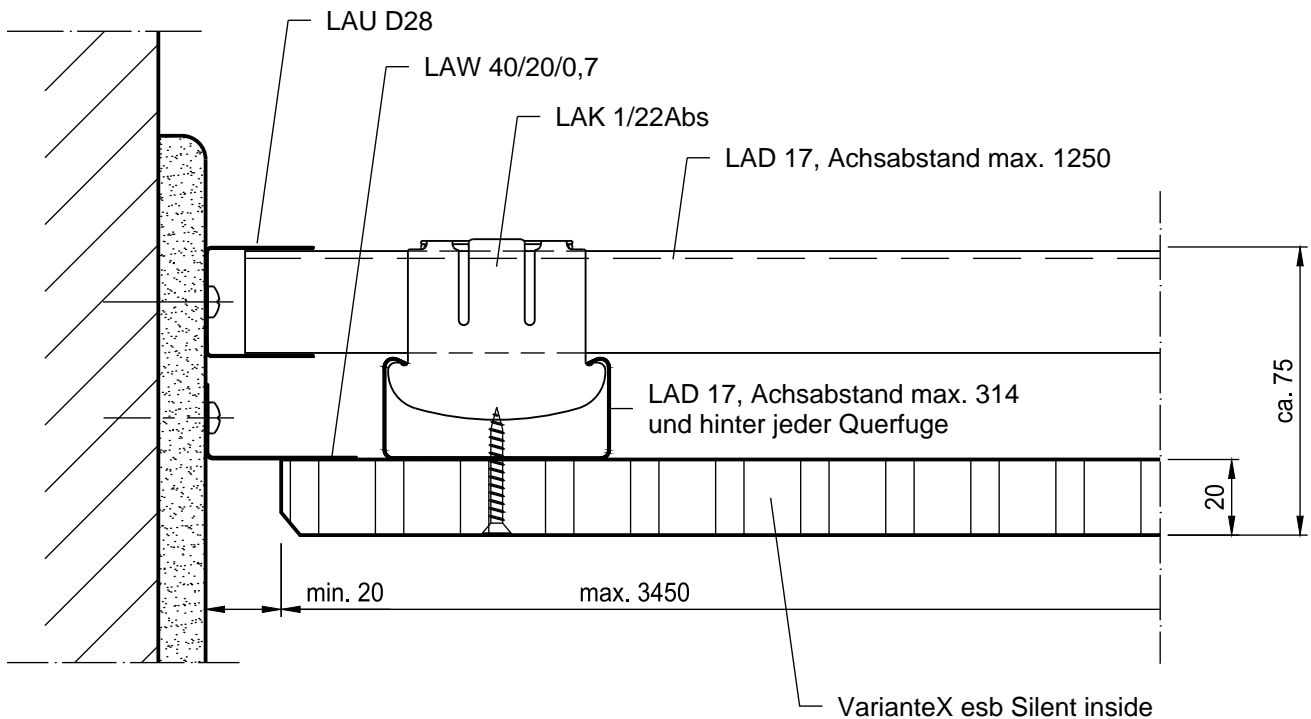

Ballwurfsichere Unterdecken VarianteX® esb Silent inside

LAHNAU

AKUSTIK GmbH

Montagesystem mit sichtbarer Verschraubung
Ausführung nach Prüfzeugnis 2210316/1

LAHNAU AKUSTIK GmbH
Dr.-Hans-Wilhelmi-Weg 1
D - 35633 Lahnau
Tel.: +49(0)6441 / 601-0
Fax :+49(0)6441 / 601-254
www.lahnau-akustik.de

Wandanschluß - Plattenquerfuge