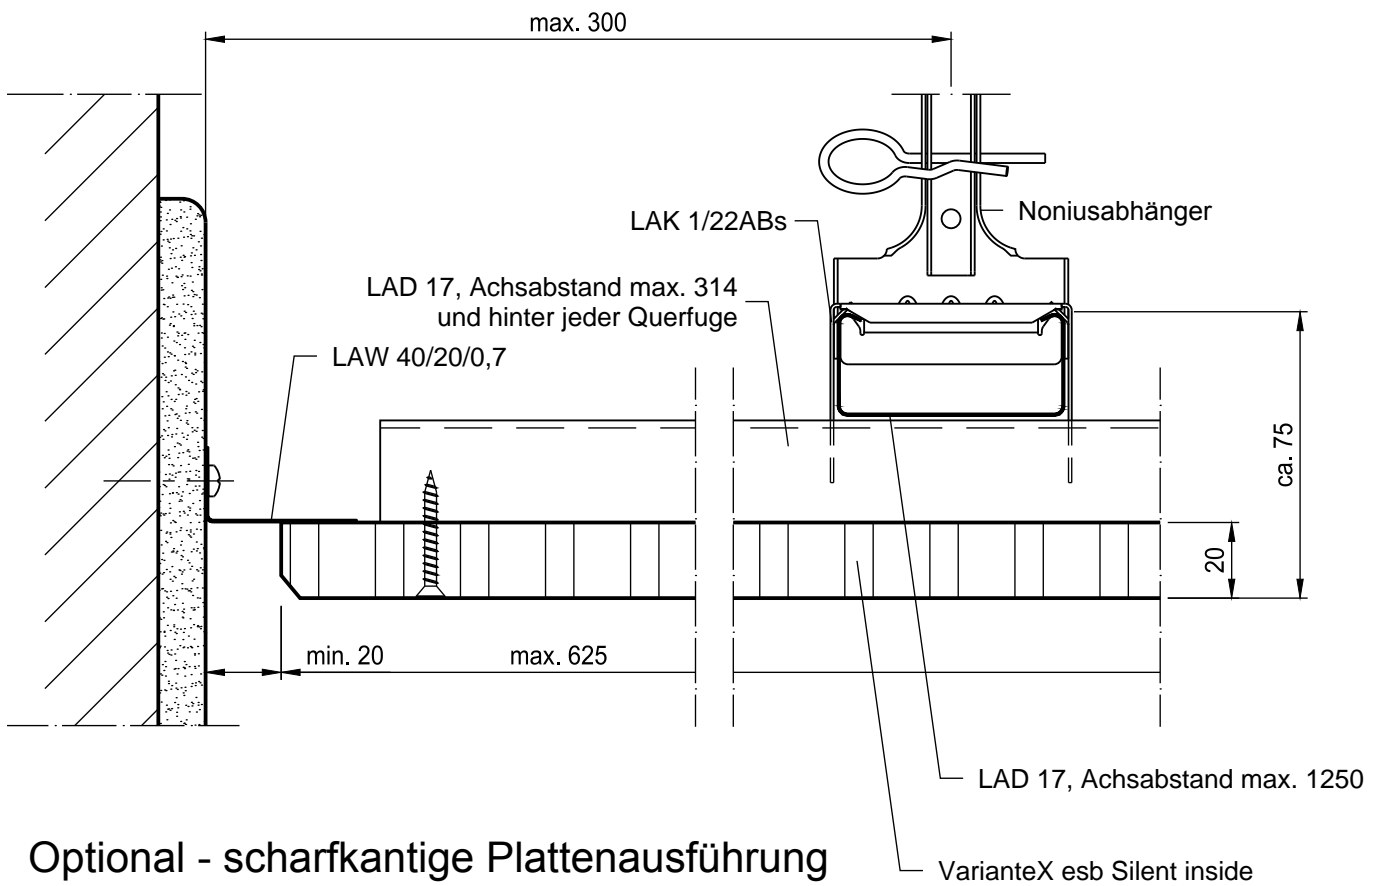

Ballwurfsichere Unterdecken VarianteX® esb Silent inside

LAHNAU AKUSTIK GmbH
Dr.-Hans-Wilhelmi-Weg 1
D - 35633 Lahnau
Tel.: +49(0)6441 / 601-0
Fax :+49(0)6441 / 601-254
www.lahnau-akustik.de

Montagesystem mit sichtbarer Verschraubung
Ausführung nach Prüfzeugnis 2210316/1

Wandanschluß - Plattenlängsfuge