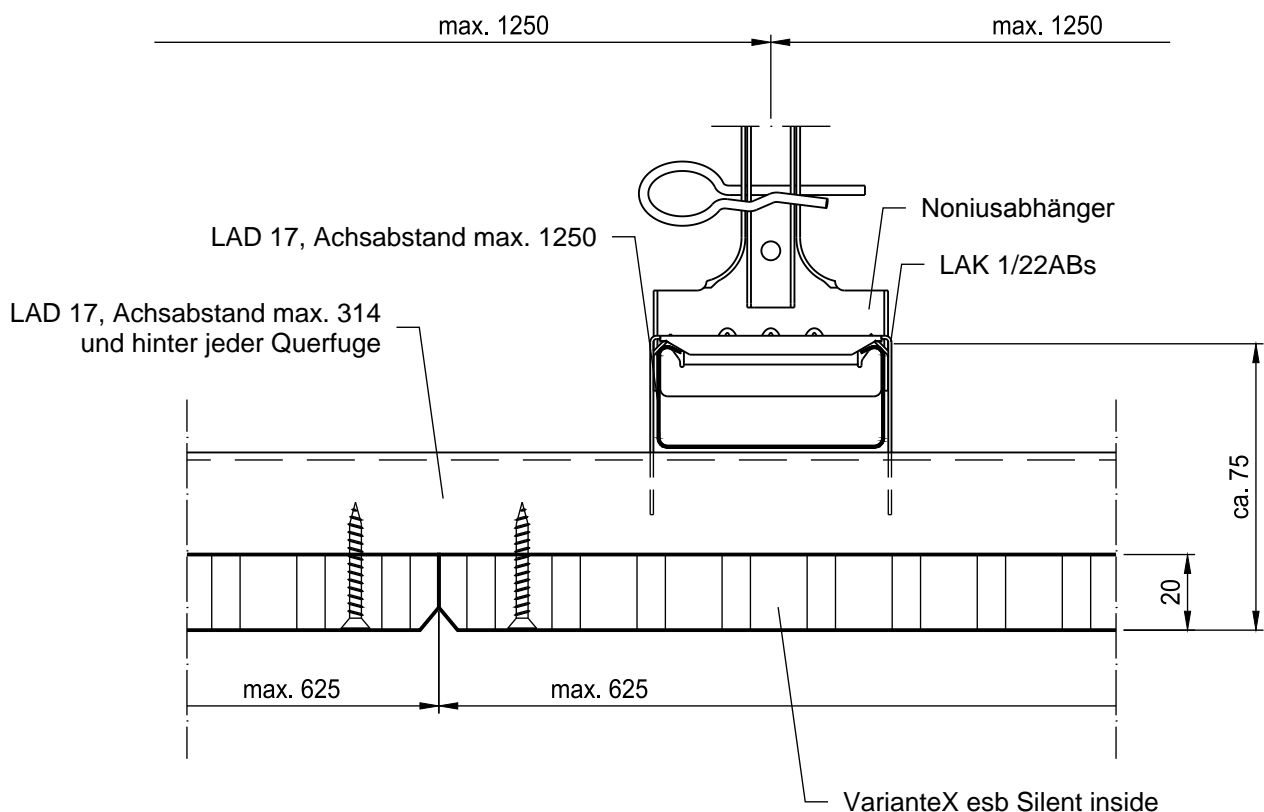

Regelschnitt - Längsfuge

Ballwurfsichere Unterdecken VarianteX® esb Silent inside

LAHNAU

AKUSTIK GmbH

Montagesystem mit sichtbarer Verschraubung
Ausführung nach Prüfzeugnis 2210316/1

LAHNAU AKUSTIK GmbH
Dr.-Hans-Wilhelmi-Weg 1
D - 35633 Lahnau
Tel.: +49(0)6441 / 601-0
Fax :+49(0)6441 / 601-254
www.lahnau-akustik.de

Regelschnitt - Querfuge

F:\Technische Informationen\ballwurfsichere Unterdecken und Wände\01 VX 01 mit Grund- und Tragprofil.dwg, 02.12.2016 13:06:49

Ballwurfsichere Unterdecken VarianteX® esb Silent inside

alle Maße in mm

VX 01.05