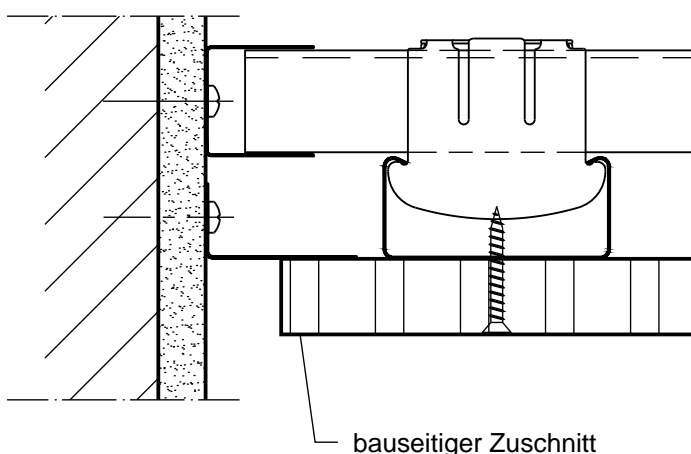

Optional - scharfkantige Plattenausführung