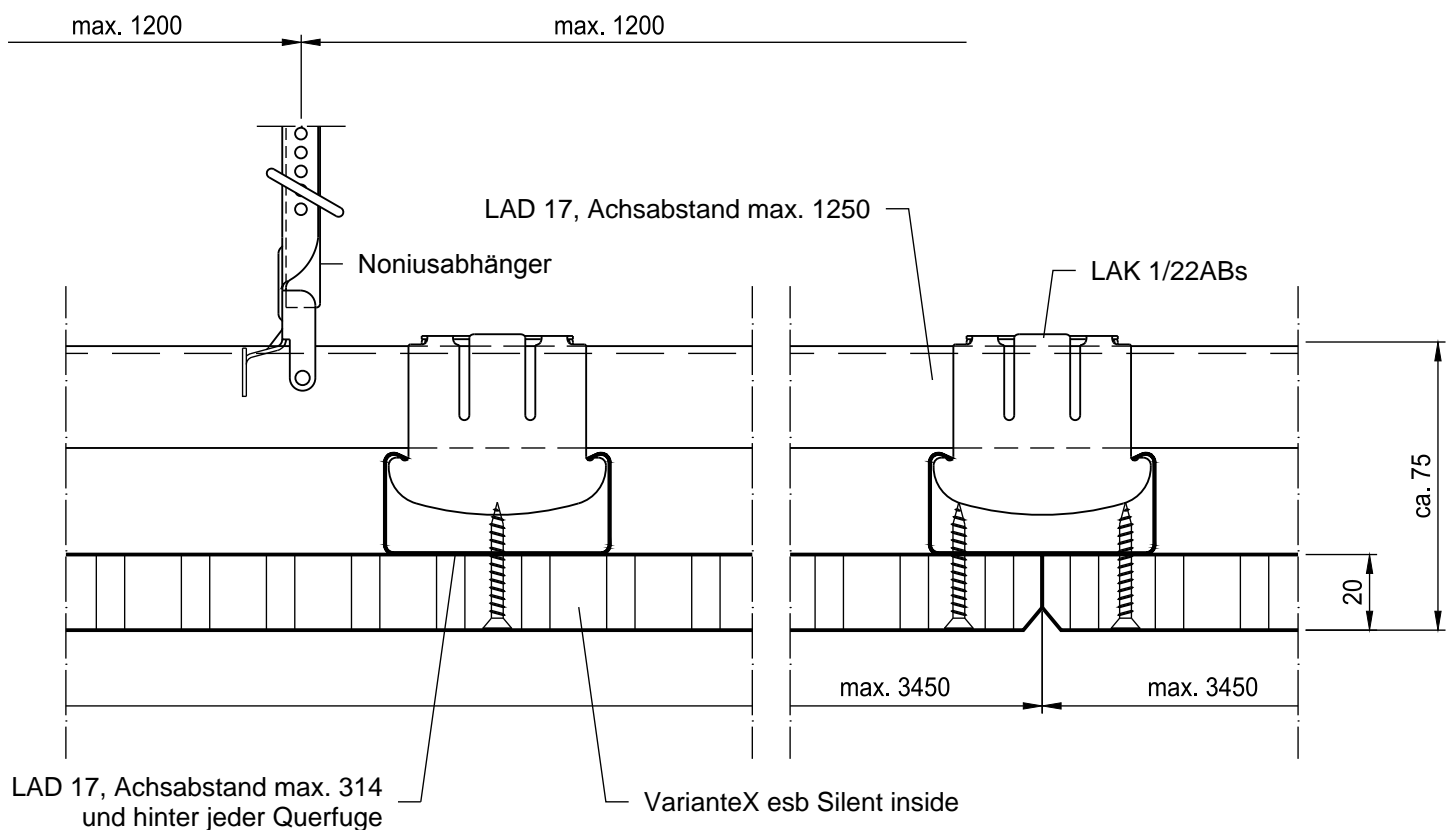

Regelschnitt - Längsfuge

Ballwurfsichere Unterdecken VarianteX® esb Silent inside

LAHNAU

AKUSTIK GmbH

Montagesystem mit sichtbarer Verschraubung
Ausführung nach Prüfzeugnis 2210316/1

LAHNAU AKUSTIK GmbH
Dr.-Hans-Wilhelmi-Weg 1
D - 35633 Lahnau
Tel.: +49(0)6441 / 601-0
Fax :+49(0)6441 / 601-254
www.lahnau-akustik.de

Regelschnitt - Querfuge

F:\Technische Informationen\ballwurfsichere Unterdecken und Wände\01 VX 01 mit Grund- und Tragprofil.dwg, 02.12.2016 13:06:49

Ballwurfsichere Unterdecken VarianteX® esb Silent inside