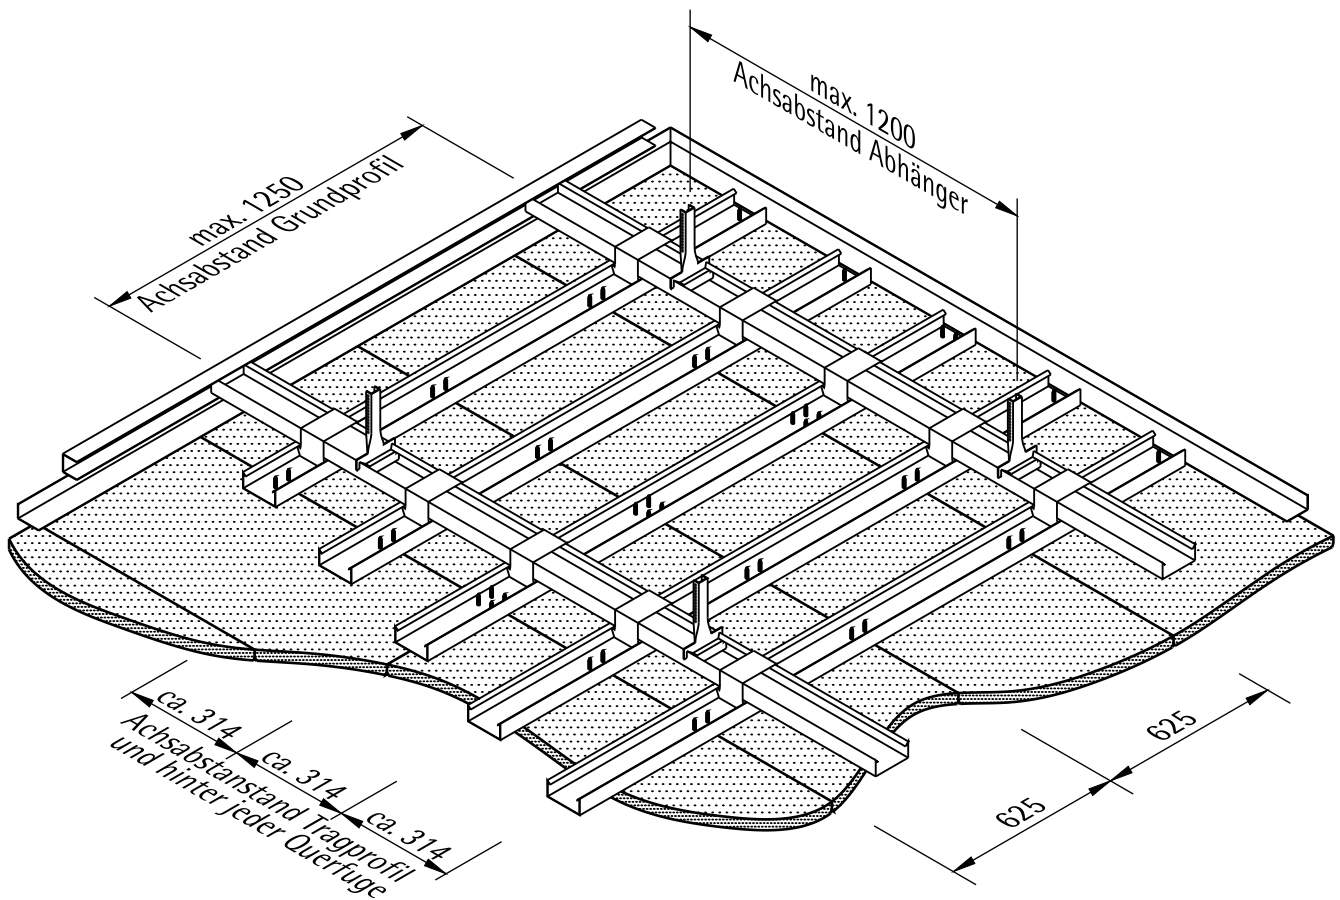

Ballwurfsichere Unterdecken VarianteX® esb Silent inside

LAHNAU

AKUSTIK GmbH

Montagesystem mit sichtbarer Verschraubung
Ausführung nach Prüfzeugnis 2210316/1

LAHNAU AKUSTIK GmbH
Dr.-Hans-Wilhelmi-Weg 1
D - 35633 Lahnau
Tel.: +49(0)6441 / 601-0
Fax :+49(0)6441 / 601-254
www.lahnau-akustik.de

Übersicht

Fugendetail

Ballwurfsichere Unterdecken VarianteX® esb Silent inside

LAHNAU

AKUSTIK GmbH

Montagesystem mit sichtbarer Verschraubung
Ausführung nach Prüfzeugnis 2210316/1

LAHNAU AKUSTIK GmbH
Dr.-Hans-Wilhelmi-Weg 1
D - 35633 Lahnau
Tel.: +49(0)6441 / 601-0
Fax :+49(0)6441 / 601-254
www.lahnau-akustik.de

Regelschnitt - Längsfuge

Ballwurfsichere Unterdecken VarianteX® esb Silent inside

LAHNAU

AKUSTIK GmbH

Montagesystem mit sichtbarer Verschraubung
Ausführung nach Prüfzeugnis 2210316/1

LAHNAU AKUSTIK GmbH
Dr.-Hans-Wilhelmi-Weg 1
D - 35633 Lahnau
Tel.: +49(0)6441 / 601-0
Fax :+49(0)6441 / 601-254
www.lahnau-akustik.de

Regelschnitt - Querfuge

F:\Technische Informationen\ballwurfsichere Unterdecken und Wände\01 VX 01 mit Grund- und Tragprofil.dwg, 02.12.2016 13:06:49

Ballwurfsichere Unterdecken VarianteX® esb Silent inside