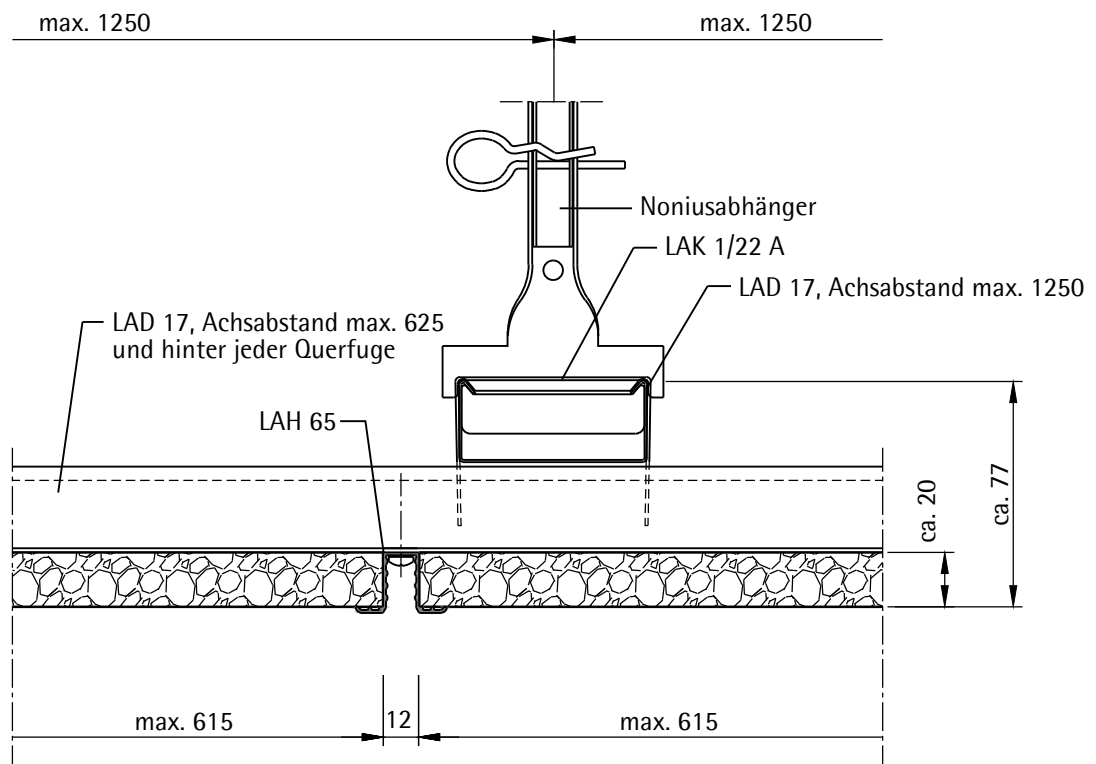

Übersicht

Fugendetail

Ballwurfsichere Unterdecken A₂coustic

Montagesystem mit Hutprofil LAH 65
Ausführung nach Prüfzeugnis 106206 / 35008
mit Noniusabhängiger

LAHNAU AKUSTIK GmbH
Dr.-Hans-Wilhelmi-Weg 1
D - 35633 Lahnau
Tel.: +49(0)6441 / 601-0
Fax :+49(0)6441 / 601-254
www.lahnau-akustik.de

Regelschnitt - Längsfuge

Ballwurfsichere Unterdecken A₂coustic

Montagesystem mit Hutprofil LAH 65
Ausführung nach Prüfzeugnis 106206 / 35008
mit Noniusabhängiger

LAHNAU AKUSTIK GmbH
Dr.-Hans-Wilhelmi-Weg 1
D - 35633 Lahnau
Tel.: +49(0)6441 / 601-0
Fax :+49(0)6441 / 601-254
www.lahnau-akustik.de