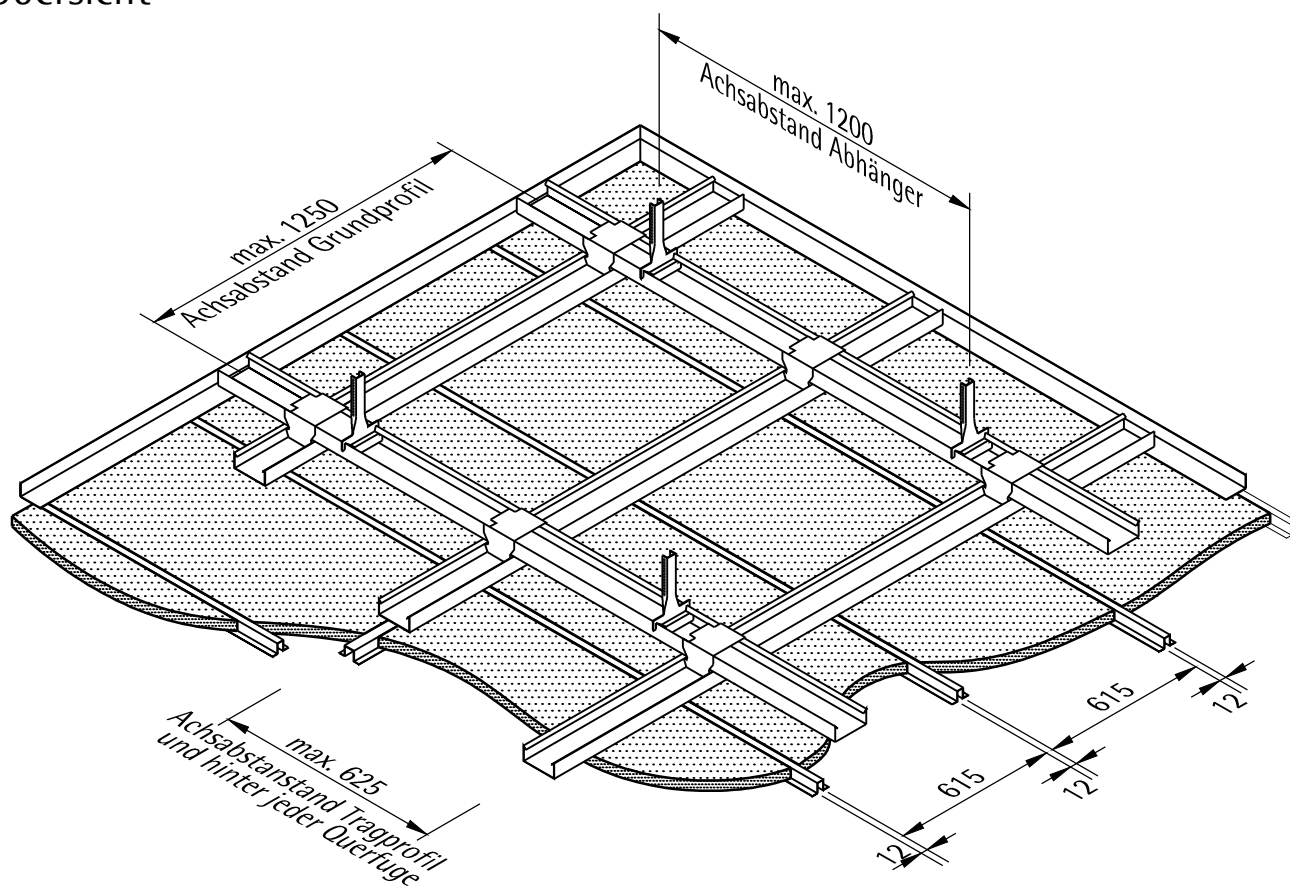

Ballwurfsichere Unterdecken A₂coustic

Montagesystem mit Hutprofil LAH 65
Ausführung nach Prüfzeugnis 106206 / 35008
mit Noniusabhängger

LAHNAU AKUSTIK GmbH
Dr.-Hans-Wilhelmi-Weg 1
D - 35633 Lahnau
Tel.: +49(0)6441 / 601-0
Fax :+49(0)6441 / 601-254
www.lahnau-akustik.de

Übersicht

Fugendetail

Ballwurfsichere Unterdecken A₂coustic

Montagesystem mit Hutprofil LAH 65
Ausführung nach Prüfzeugnis 106206 / 35008
mit Noniusabhängiger

LAHNAU AKUSTIK GmbH
Dr.-Hans-Wilhelmi-Weg 1
D - 35633 Lahnau
Tel.: +49(0)6441 / 601-0
Fax :+49(0)6441 / 601-254
www.lahnau-akustik.de

Regelschnitt - Längsfuge

Ballwurfsichere Unterdecken A₂coustic

Montagesystem mit Hutprofil LAH 65
Ausführung nach Prüfzeugnis 106206 / 35008
mit Noniusabhängiger

LAHNAU AKUSTIK GmbH
Dr.-Hans-Wilhelmi-Weg 1
D - 35633 Lahnau
Tel.: +49(0)6441 / 601-0
Fax :+49(0)6441 / 601-254
www.lahnau-akustik.de