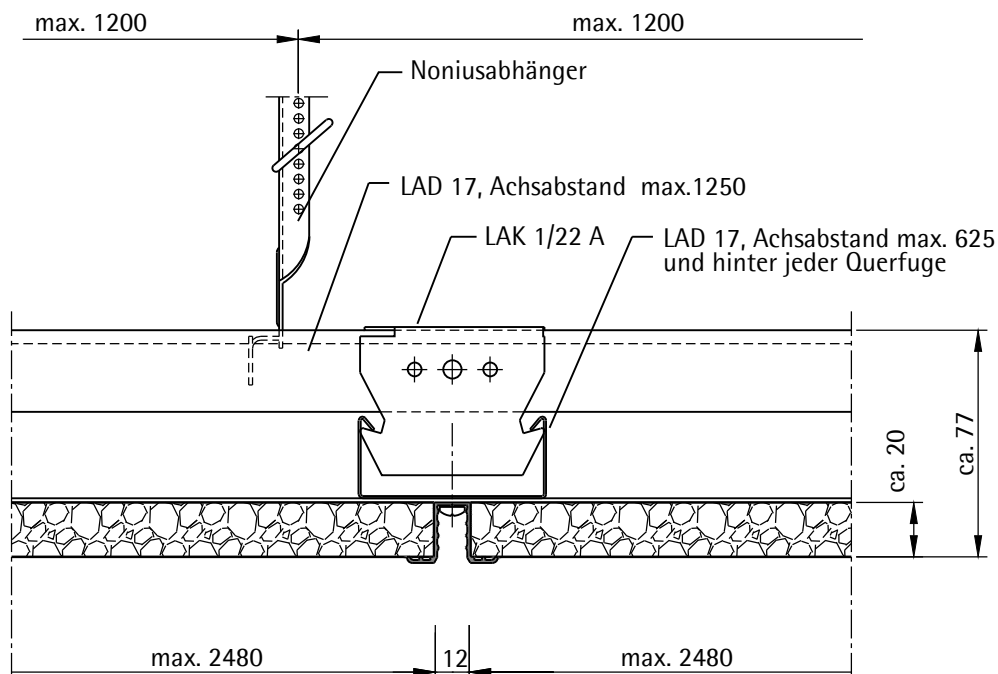

Regelschnitt - Querfuge mit LAH 65