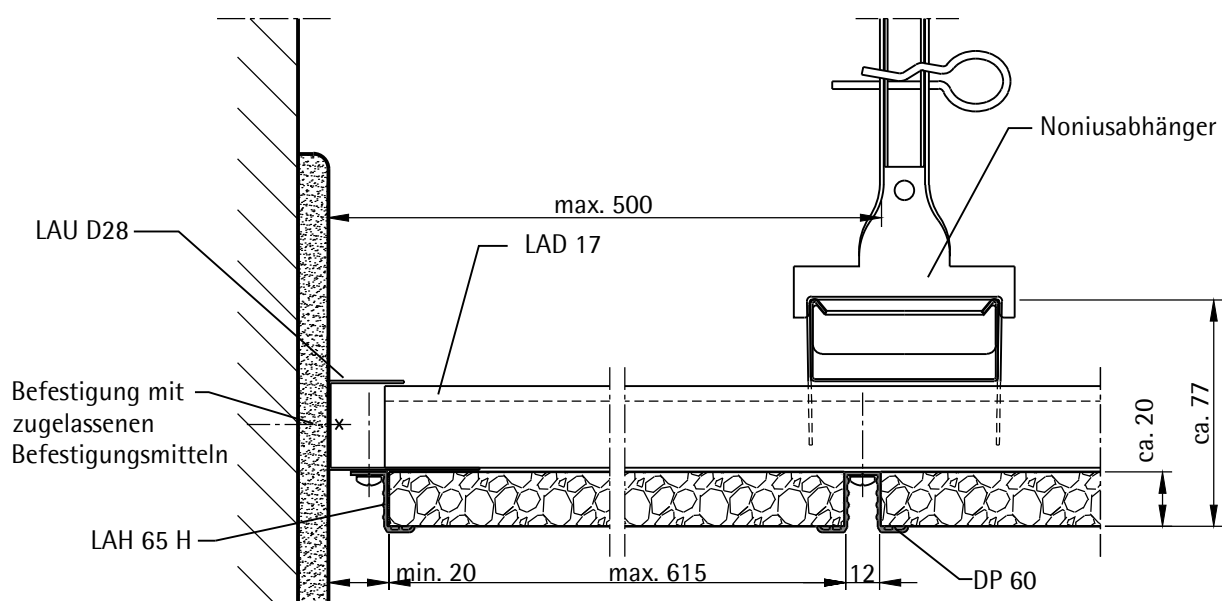

Regelschnitt - Querfuge mit LAH 65

Ballwurfsichere Unterdecken A₂coustic

Montagesystem mit Hutprofil LAH 65
Ausführung nach Prüfzeugnis 106206 / 35008
mit Noniusabhängger

LAHNAU AKUSTIK GmbH
Dr.-Hans-Wilhelmi-Weg 1
D - 35633 Lahnau
Tel.: +49(0)6441 / 601-0
Fax :+49(0)6441 / 601-254
www.lahnau-akustik.de

Wandanschluß - Plattenlängsfuge

Wandanschluß - Plattenquerfuge