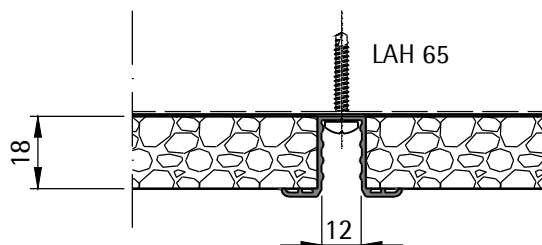

Übersicht

Fugendetail

Ballwurfsichere Unterdecken A₂coustic

Montagesystem mit Hutprofil LAH 65
Ausführung nach Prüfzeugnis 106206 / 35008
mit Noniusabhängiger

LAHNAU AKUSTIK GmbH
Dr.-Hans-Wilhelmi-Weg 1
D - 35633 Lahnau
Tel.: +49(0)6441 / 601-0
Fax :+49(0)6441 / 601-254
www.lahnau-akustik.de