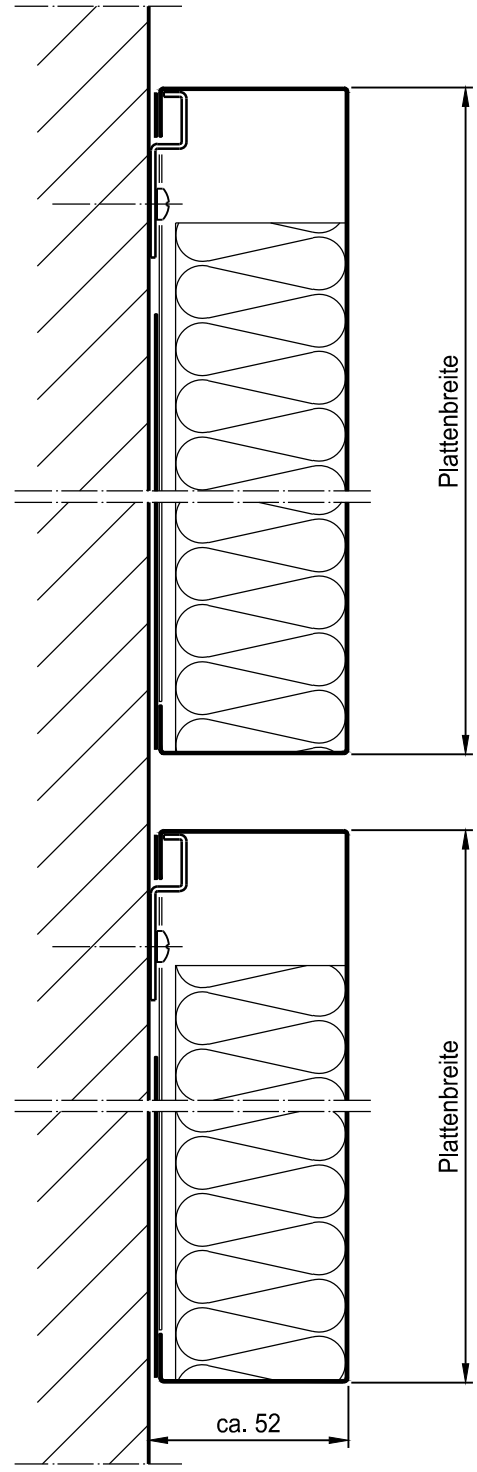

Hinweis:
Qualitätsstandard der
Deckenplatten gem. TAIM

Akustik aus Metall Wandabsorber

Metallplatte mit gerader Kante
"liegende" Montage

LAHNAU AKUSTIK GmbH
Dr.-Hans-Wilhelmi-Weg 1
D - 35633 Lahnau
Tel.: +49(0)6441 / 601-0
Fax :+49(0)6441 / 601-254
www.lahnau-akustik.de

Regelschnitt

Akustik aus Metall Wandabsorber

Metallplatte mit gerader Kante
"stehende" Montage

Regelschnitt

LAHNAU AKUSTIK GmbH
Dr.-Hans-Wilhelmi-Weg 1
D - 35633 Lahnau
Tel.: +49(0)6441 / 601-0
Fax :+49(0)6441 / 601-254
www.lahnau-akustik.de