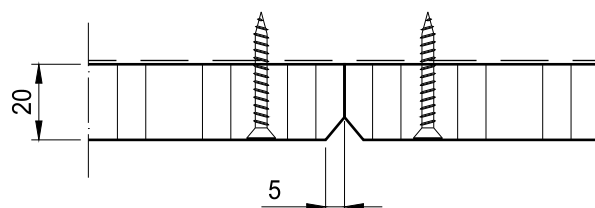

Fugendetail