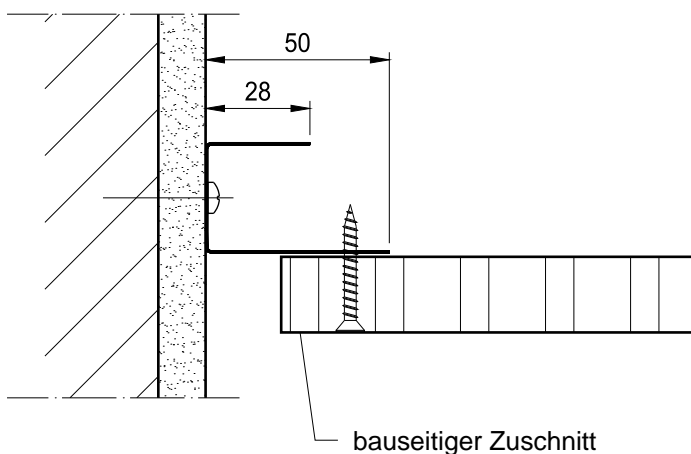

Montagesystem mit sichtbarer Verschraubung
Ausführung nach Prüfzeugnis 2210316/2

Wandanschluß - Plattenlängsfuge

Optional - scharfkantige Plattenausführung

alle Maße in mm

VX 02.04

Ballwurfsichere Unterdecken VarianteX® esb Silent inside

Wandanschluß - Plattenquerfuge

Optional - scharfkantige Plattenausführung

alle Maße in mm

VX 02.05