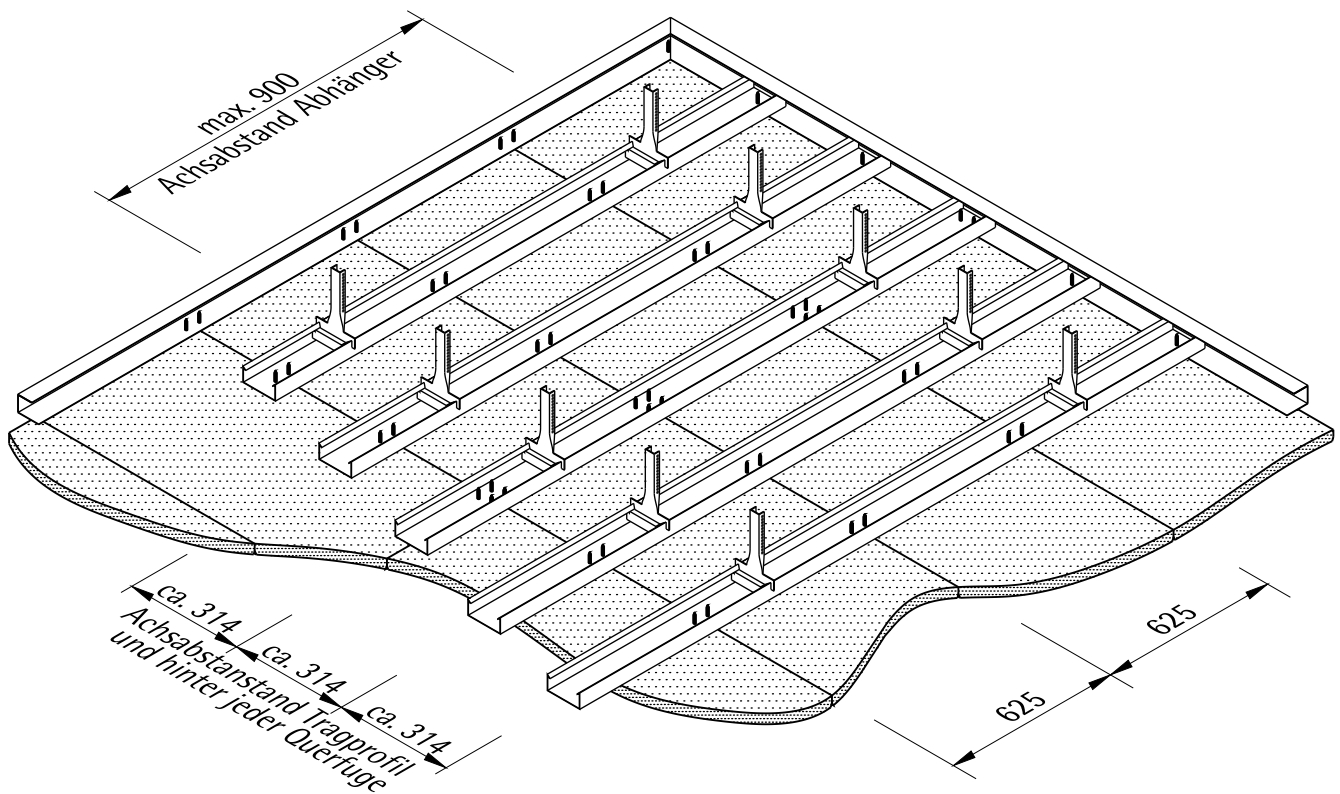

Ballwurfsichere Unterdecken VarianteX® esb Silent inside

LAHNAU

AKUSTIK GmbH

Montagesystem mit sichtbarer Verschraubung
Ausführung nach Prüfzeugnis 2210316/2

LAHNAU AKUSTIK GmbH
Dr.-Hans-Wilhelmi-Weg 1
D - 35633 Lahnau
Tel.: +49(0)6441 / 601-0
Fax :+49(0)6441 / 601-254
www.lahnau-akustik.de

Übersicht

Fugendetail

Ballwurfsichere Unterdecken VarianteX® esb Silent inside

LAHNAU

AKUSTIK GmbH

Montagesystem mit sichtbarer Verschraubung
Ausführung nach Prüfzeugnis 2210316/2

LAHNAU AKUSTIK GmbH
Dr.-Hans-Wilhelmi-Weg 1
D - 35633 Lahnau
Tel.: +49(0)6441 / 601-0
Fax :+49(0)6441 / 601-254
www.lahnau-akustik.de

Regelschnitt - Längsfuge

F:\Technische Informationen\ballwurfsichere Unterdecken und Wände\01_VX 02 direkt am Baugrund.dwg, 09.12.2016 14:53:51

Ballwurfsichere Unterdecken VarianteX® esb Silent inside

LAHNAU