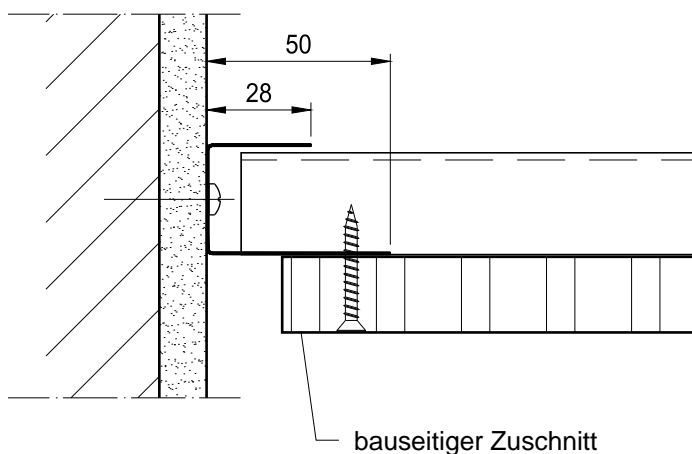

Regelschnitt - Querfuge

F:\Technische Informationen\ballwurfsichere Unterdecken und Wände\01_VX 02 direkt am Baugrund.dwg, 09.12.2016 14:53:52

Ballwurfsichere Unterdecken VarianteX® esb Silent inside

LAHNAU AKUSTIK GmbH
Dr.-Hans-Wilhelmi-Weg 1
D - 35633 Lahnau
Tel.: +49(0)6441 / 601-0
Fax :+49(0)6441 / 601-254
www.lahnau-akustik.de

Montagesystem mit sichtbarer Verschraubung
Ausführung nach Prüfzeugnis 2210316/2

Wandanschluß - Plattenlängsfuge

Optional - scharfkantige Plattenausführung

alle Maße in mm

VX 02.04

Ballwurfsichere Unterdecken VarianteX® esb Silent inside