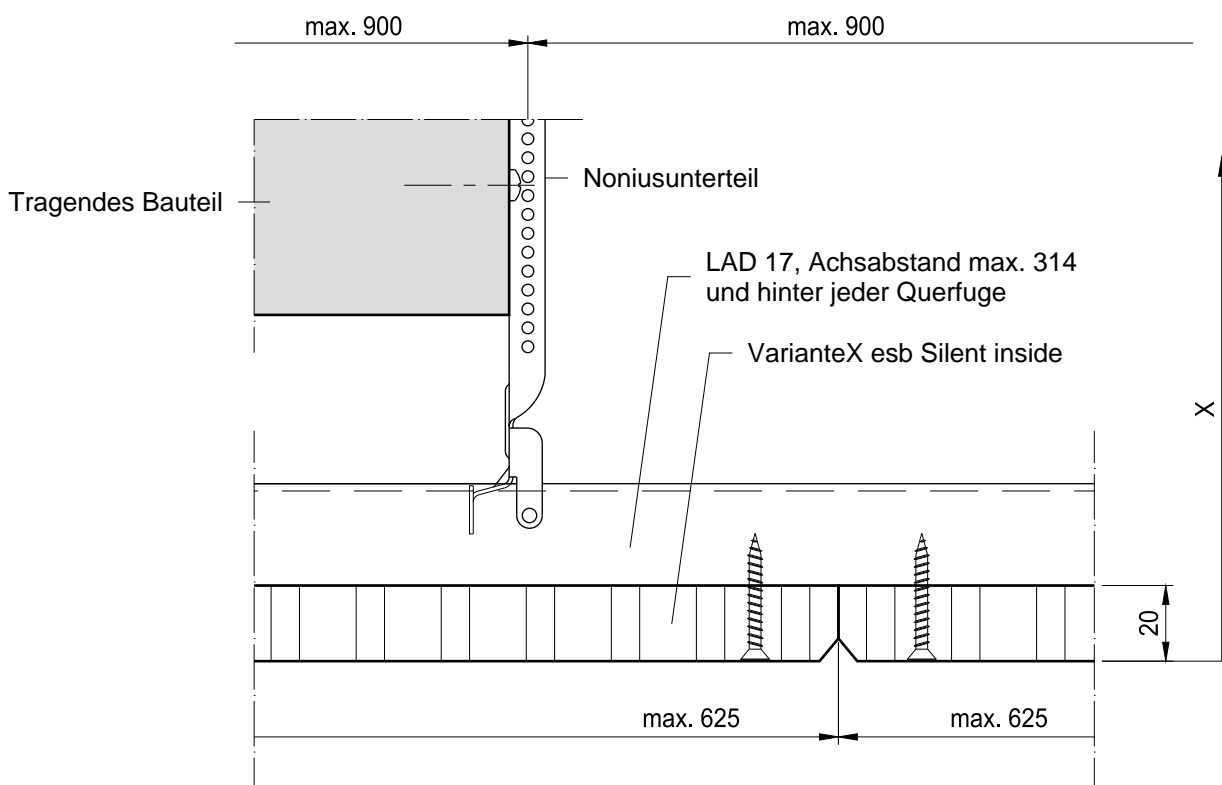

Übersicht

Fugendetail

Ballwurfsichere Unterdecken VarianteX® esb Silent inside

LAHNAU

AKUSTIK GmbH

Montagesystem mit sichtbarer Verschraubung
Ausführung nach Prüfzeugnis 2210316/2

LAHNAU AKUSTIK GmbH
Dr.-Hans-Wilhelmi-Weg 1
D - 35633 Lahnau
Tel.: +49(0)6441 / 601-0
Fax :+49(0)6441 / 601-254
www.lahnau-akustik.de

Regelschnitt - Längsfuge

F:\Technische Informationen\ballwurfsichere Unterdecken und Wände\01_VX 02 direkt am Baugrund.dwg, 09.12.2016 14:53:51

Ballwurfsichere Unterdecken VarianteX® esb Silent inside

LAHNAU