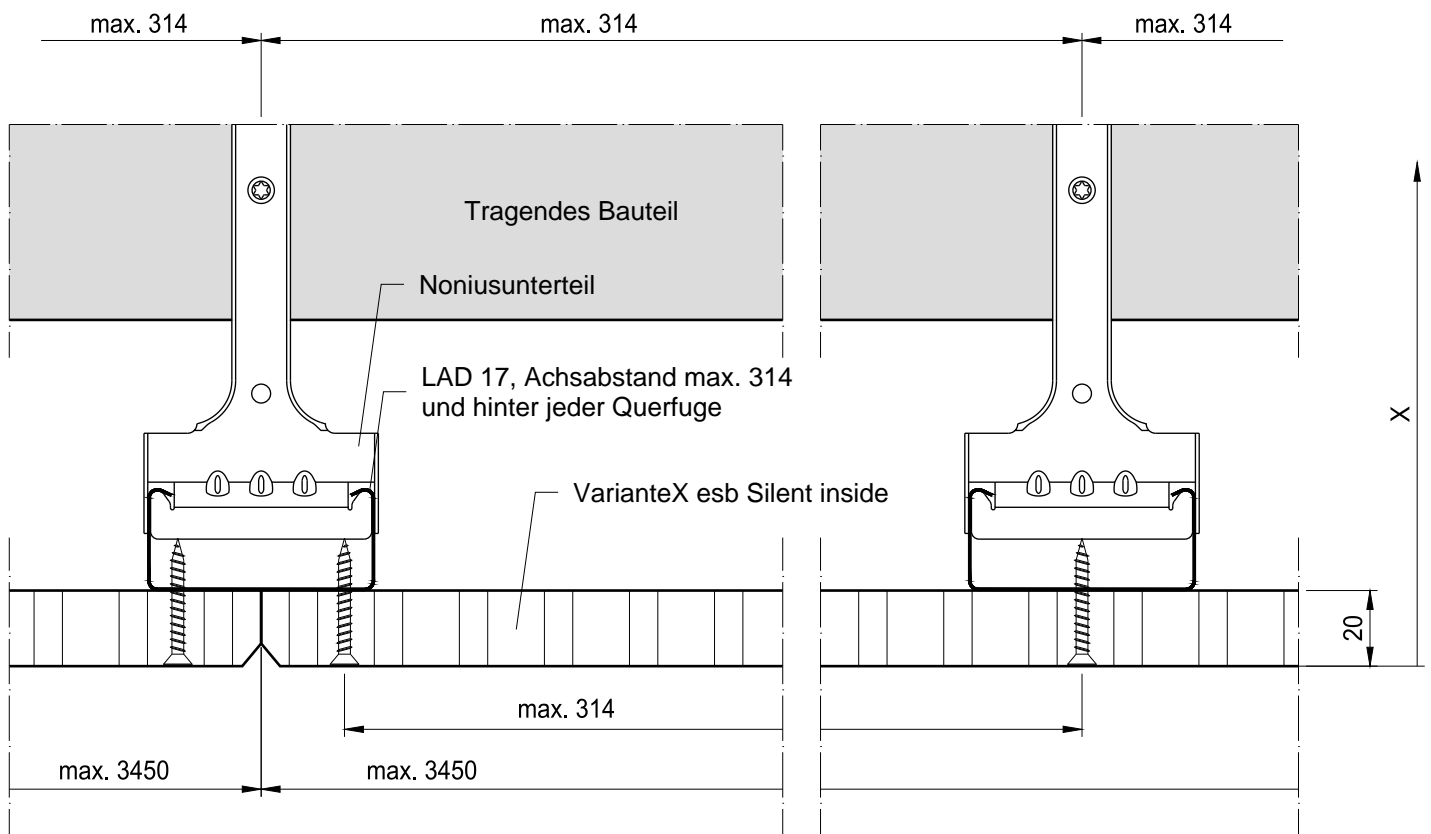

Ballwurfsichere Unterdecken VarianteX® esb Silent inside

LAHNAU

AKUSTIK GmbH

Montagesystem mit sichtbarer Verschraubung
Ausführung nach Prüfzeugnis 2210316/2

LAHNAU AKUSTIK GmbH
Dr.-Hans-Wilhelmi-Weg 1
D - 35633 Lahnau
Tel.: +49(0)6441 / 601-0
Fax :+49(0)6441 / 601-254
www.lahnau-akustik.de

Regelschnitt - Querfuge

F:\Technische Informationen\ballwurfsichere Unterdecken und Wände\01_VX 02 direkt am Baugrund.dwg, 09.12.2016 14:53:52