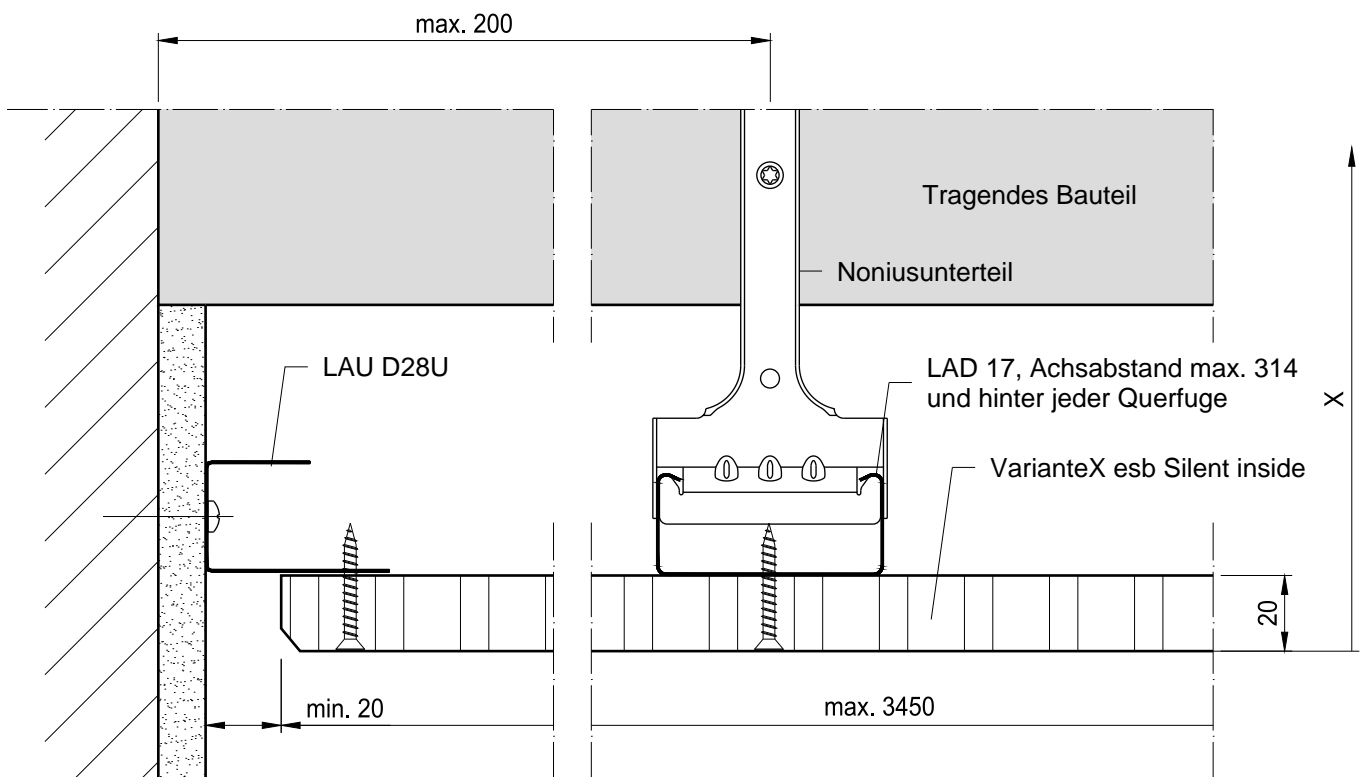

Montagesystem mit sichtbarer Verschraubung
Ausführung nach Prüfzeugnis 2210316/2

Wandanschluß - Plattenlängsfuge

Optional - scharfkantige Plattenausführung

alle Maße in mm

VX 02.04

Ballwurfsichere Unterdecken VarianteX® esb Silent inside

Wandanschluß - Plattenquerfuge

Optional - scharfkantige Plattenausführung

alle Maße in mm

VX 02.05