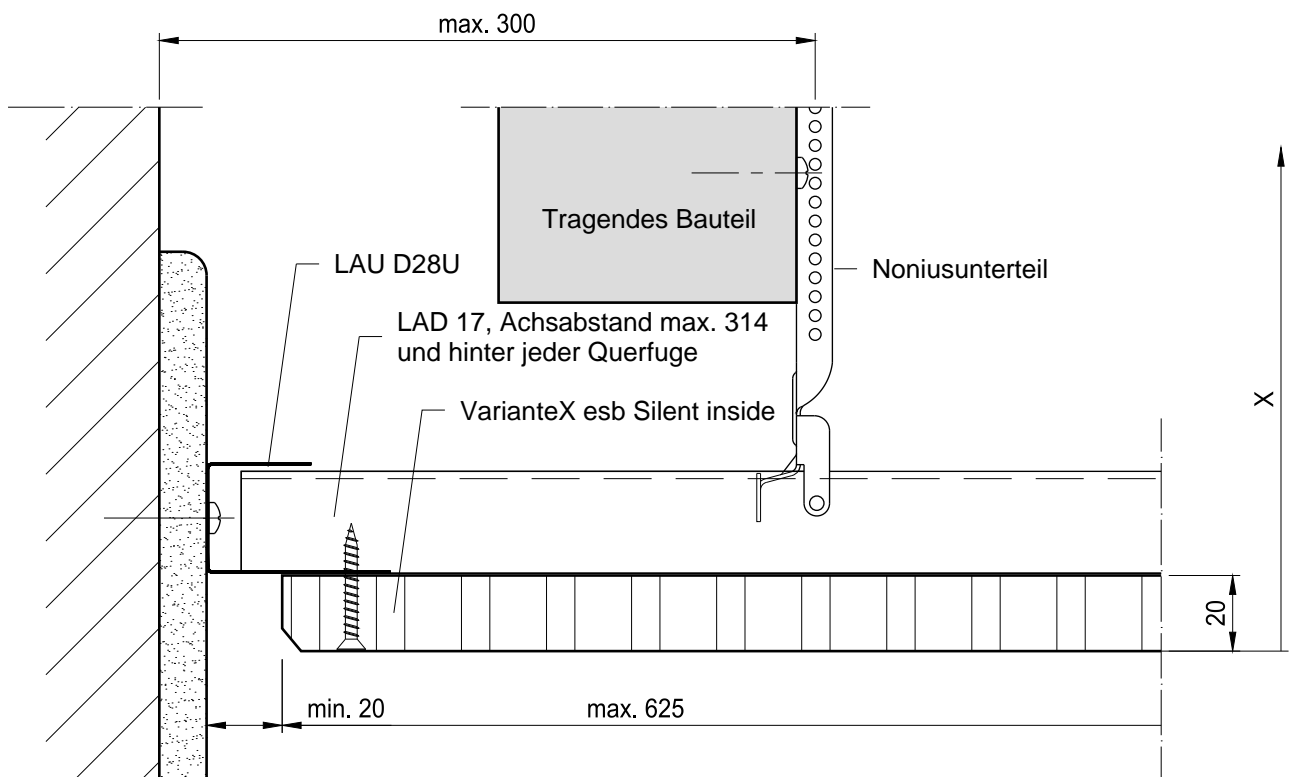

Regelschnitt - Querfuge

F:\Technische Informationen\ballwurfsichere Unterdecken und Wände\01_VX 02 direkt am Baugrund.dwg, 09.12.2016 14:53:52

Ballwurfsichere Unterdecken VarianteX® esb Silent inside

LAHNAU AKUSTIK GmbH
Dr.-Hans-Wilhelmi-Weg 1
D - 35633 Lahnau
Tel.: +49(0)6441 / 601-0
Fax :+49(0)6441 / 601-254
www.lahnau-akustik.de

Montagesystem mit sichtbarer Verschraubung
Ausführung nach Prüfzeugnis 2210316/2

Wandanschluß - Plattenlängsfuge

Optional - scharfkantige Plattenausführung

alle Maße in mm

VX 02.04

Ballwurfsichere Unterdecken VarianteX® esb Silent inside